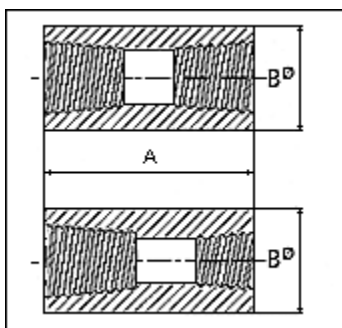

COPLES , Roscado / SW

ROSCADO THREADED												
NW	Pulg	1/4	3/8	1/2	3/4	1	1 1/4	1 1/2	2	2 1/2	3	4
3000 Lb	A/mm	35	38	47,5	51	60,5	66,5	79,5	85,5	92	108	120,5
	BØ/mm	19	22	29	35	44,5	57	63,5	76	92	108	140
	Peso~Kg%	4,5	5,9	12,7	19,1	38,6	68	99,3	137	207	308	544
6000 Lb	A/mm	35	38	47,5	51	60,5	66,5	79,5	85,5	92	108	120,5
	BØ/mm	25,5	32	38	44,5	57	63,5	76	92	108	127	159
	Peso~Kg%	6,3	18,1	31,2	40,8	85,2	105	181	340	419	610	1.030

Herreros No. 2, Parque Industrial Xhala, Cuautitlán Izcalli, Edo. Méx., C.P. 54714.
 Tel. (55)-5899-2400, Fax. (55)-5899-2489, 2493
 E-mail: grupo-mim@grupo-mim.com

COPLES , Roscado / SW

S. W. - ENCHUFE Y SOLDADURA										
NW	3000Lb					6000Lb				
	A	BØ	DØ	E	Peso	A	BØ	DØ	E	Peso
Pulg.	mm.	mm.	mm.	mm.	Kg%	mm.	mm.	mm.	mm.	Kg%
1/4	26,6	22	14	10	5	---	---	---	---	---
3/8	24,9	25,5	17,5	10	6,4	---	---	---	---	---
1/2	28,2	31,5	21,7	10	12,7	28,2	38	21,7	10	23,2
3/4	34,2	38	27,1	13	18,6	34,2	44,5	27,1	13	32
1	36,2	44,5	33,8	13	26,3	36,2	57	33,8	13	63,6
1 1/4	36,2	57	42,6	13	47,7	36,2	63,5	42,6	13	72,2
1 1/2	36,2	63,5	48,7	13	56,8	36,2	76	48,7	13	117,2
2	48,6	76	61,1	16	92,2	48,6	92	61,1	16	207,9
2 1/2	47,6	92	73,8	16	140	47,6	108	73,8	16	280
3	47,6	108	89,8	16	180	47,6	127	89,8	16	323
4	53,8	140	115,4	19,1	323	53,8	159	115,4	19,1	622