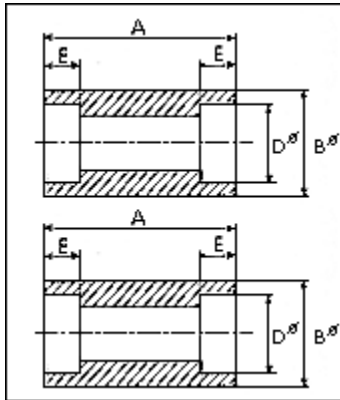

COPLES , Roscado / SW

ROSCADO THREADED												
NW	Pulg	1/4	3/8	1/2	3/4	1	1 1/4	1 1/2	2	2 1/2	3	4
3000 Lb	A/mm	35	38	47,5	51	60,5	66,5	79,5	85,5	92	108	120,5
	BØ/mm	19	22	29	35	44,5	57	63,5	76	92	108	140
	Peso~Kg%	4,5	5,9	12,7	19,1	38,6	68	99,3	137	207	308	544
6000 Lb	A/mm	35	38	47,5	51	60,5	66,5	79,5	85,5	92	108	120,5
	BØ/mm	25,5	32	38	44,5	57	63,5	76	92	108	127	159
	Peso~Kg%	6,3	18,1	31,2	40,8	85,2	105	181	340	419	610	1.030

Herreros No. 2, Parque Industrial Xhala, Cuautitlán Izcalli, Edo. Méx., C.P. 54714.
 Tel. (55)-5899-2400, Fax. (55)-5899-2489, 2493
 E-mail: grupo-mim@grupo-mim.com

COPLES , Roscado / SW

S. W. - ENCHUFE Y SOLDADURA										
NW	3000Lb					6000Lb				
	A	BØ	DØ	E	Peso	A	BØ	DØ	E	Peso
Pulg.	mm.	mm.	mm.	mm.	Kg%	mm.	mm.	mm.	mm.	Kg%
1/4	26,6	22	14	10	5	---	---	---	---	---
3/8	24,9	25,5	17,5	10	6,4	---	---	---	---	---
1/2	28,2	31,5	21,7	10	12,7	28,2	38	21,7	10	23,2
3/4	34,2	38	27,1	13	18,6	34,2	44,5	27,1	13	32
1	36,2	44,5	33,8	13	26,3	36,2	57	33,8	13	63,6
1 1/4	36,2	57	42,6	13	47,7	36,2	63,5	42,6	13	72,2
1 1/2	36,2	63,5	48,7	13	56,8	36,2	76	48,7	13	117,2
2	48,6	76	61,1	16	92,2	48,6	92	61,1	16	207,9
2 1/2	47,6	92	73,8	16	140	47,6	108	73,8	16	280
3	47,6	108	89,8	16	180	47,6	127	89,8	16	323
4	53,8	140	115,4	19,1	323	53,8	159	115,4	19,1	622