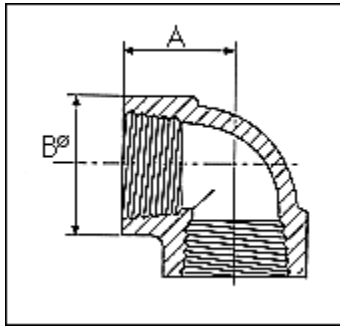

Codo 90°, Roscado / SW

ROSCADO THREADED									
NW	2000Lb			3000Lb			6000Lb		
	A	BØ	Peso~	A	BØ	Peso~	A	BØ	Peso~
Pulg.	mm.	mm.	Kg%	mm.	mm.	Kg%	mm.	mm.	Kg%
1/4	24,5	25,5	14	24,5	25,5	14	28,5	33,5	30
3/8	24,5	25,5	12,5	28,5	33,5	27	33,5	38	45,5
1/2	28,5	33,5	22	33,5	38	41,5	38	46	72
3/4	33,5	38	32	38	46	65	44,5	55,5	115,5
1	38	46	47	44,5	55,5	103,5	51	62	161,5
1 1/4	44,5	55,5	74	51	62	130,5	60,5	75,5	267
1 1/2	51	62	92,5	60,5	75,5	221,5	63,5	84	320,5
2	60,5	75,5	153,5	63,5	84	247	86	110	794
2 1/2	76	92	298	86	110	734	95,5	120,5	985
3	86	110	454	95,5	120,5	778	114,5	152,5	1.800
4	114,5	152,5	1.328	114,5	152,5	1.328	---	---	---

Codo 90°, Roscado / SW

S. W. - ENCHUFE Y SOLDADURA										
NW	3000Lb					6000Lb				
	A	BØ	DØ	E	Peso	A	BØ	DØ	E	Peso
Pulg.	mm.	mm.	mm.	mm.	Kg%	mm.	mm.	mm.	mm.	Kg%
1/4	24,5	25,5	14	13,5	12	---	---	---	---	---
3/8	24,5	25,5	17,5	11	10,4	---	---	---	---	---
1/2	28,5	33,5	21,7	12,5	21,8	33,5	38	21,7	14,5	40
3/4	33,5	38	27,1	14,5	30,8	38	46	27,1	16	62,1
1	38	46	33,8	16	46,7	44,5	55,5	33,8	17,5	102,1
1 1/4	44,5	55,5	42,6	17,5	67,1	51	62	42,6	19	132,1
1 1/2	51	62	48,7	19	90,2	60,5	75,5	48,7	22	237
2	60,5	75,5	61,1	22	136,1	63,5	84	61,1	22	272,4
2 1/2	76	92	73,8	34,5	280	86	110	73,8	30	580
3	86	110	89,8	29	440	95,5	120,5	89,8	32	840
4	114,5	152,5	115,4	48	1.330	114,5	152,5	115,4	35	1.580