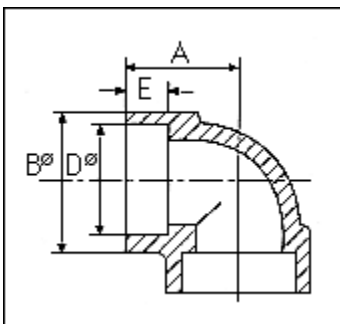

Codo 90°, Roscado / SW

ROSCADO THREADED									
NW	2000Lb			3000Lb			6000Lb		
	A	BØ	Peso~	A	BØ	Peso~	A	BØ	Peso~
Pulg.	mm.	mm.	Kg%	mm.	mm.	Kg%	mm.	mm.	Kg%
1/4	24,5	25,5	14	24,5	25,5	14	28,5	33,5	30
3/8	24,5	25,5	12,5	28,5	33,5	27	33,5	38	45,5
1/2	28,5	33,5	22	33,5	38	41,5	38	46	72
3/4	33,5	38	32	38	46	65	44,5	55,5	115,5
1	38	46	47	44,5	55,5	103,5	51	62	161,5
1 1/4	44,5	55,5	74	51	62	130,5	60,5	75,5	267
1 1/2	51	62	92,5	60,5	75,5	221,5	63,5	84	320,5
2	60,5	75,5	153,5	63,5	84	247	86	110	794
2 1/2	76	92	298	86	110	734	95,5	120,5	985
3	86	110	454	95,5	120,5	778	114,5	152,5	1.800
4	114,5	152,5	1.328	114,5	152,5	1.328	---	---	---

Codo 90°, Roscado / SW

S. W. - ENCHUFE Y SOLDADURA										
NW	3000Lb					6000Lb				
	A	BØ	DØ	E	Peso	A	BØ	DØ	E	Peso
Pulg.	mm.	mm.	mm.	mm.	Kg%	mm.	mm.	mm.	mm.	Kg%
1/4	24,5	25,5	14	13,5	12	---	---	---	---	---
3/8	24,5	25,5	17,5	11	10,4	---	---	---	---	---
1/2	28,5	33,5	21,7	12,5	21,8	33,5	38	21,7	14,5	40
3/4	33,5	38	27,1	14,5	30,8	38	46	27,1	16	62,1
1	38	46	33,8	16	46,7	44,5	55,5	33,8	17,5	102,1
1 1/4	44,5	55,5	42,6	17,5	67,1	51	62	42,6	19	132,1
1 1/2	51	62	48,7	19	90,2	60,5	75,5	48,7	22	237
2	60,5	75,5	61,1	22	136,1	63,5	84	61,1	22	272,4
2 1/2	76	92	73,8	34,5	280	86	110	73,8	30	580
3	86	110	89,8	29	440	95,5	120,5	89,8	32	840
4	114,5	152,5	115,4	48	1.330	114,5	152,5	115,4	35	1.580