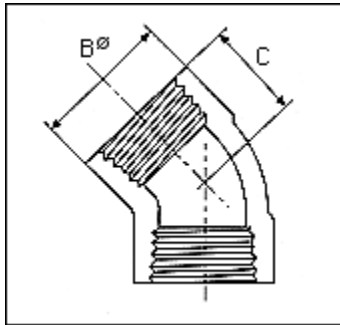

Codo 45°, Roscado / SW

ROSCADO (THREADED)									
NW	2000Lb			3000Lb			6000Lb		
	Bø	C	Peso~	Bø	C	Peso~	Bø	C	Peso~
Pulg.	mm.	mm.	Kg%	mm.	mm.	Kg%	mm.	mm.	Kg%
1/4	25,5	19	11,5	25,5	19	11,5	38	25,5	40,5
3/8	25,5	19	10,5	38	25,5	36,5	38	25,5	38,5
1/2	38	25,5	30	38	25,5	34	46	28,5	61
3/4	38	25,5	26,8	46	28,5	53,5	55,5	33,5	102
1	46	28,5	40,8	55,5	33,5	92	62	35	117,5
1 1/4	55,5	33,5	63,5	62	35	96,5	75,5	43	207
1 1/2	62	35	74,8	75,5	43	183,5	84	43,5	261
2	75,5	43	119,3	84	43,5	193	101,5	52,5	437
2 1/2	101,5	52,5	346	101,5	52,5	346	120,5	63,5	700
3	118	63,5	545	120,5	63,5	545	152,5	79,5	1.416
4	146	79,5	950	152,5	79,5	950	---	---	---

Codo 45°, Roscado / SW

S. W. - ENCHUFE Y SOLDADURA										
NW	3000Lb					6000Lb				
	BØ	C	DØ	G	Peso	BØ	C	DØ	G	Peso
Pulg.	mm.	mm.	mm.	mm.	Kg%	mm.	mm.	mm.	mm.	Kg%
1/4	25,5	19	14	9,5	9,5	---	---	---	---	---
3/8	25,5	19	17,5	11	9	---	---	---	---	---
1/2	38	25,5	21,7	11	26	38	25,5	21,7	12,5	31
3/4	38	25,5	27,1	12,5	25	46	28,5	27,1	14,5	52
1	46	28,5	33,8	14,5	38,1	55,5	33,5	33,8	16	92
1 1/4	55,5	33,5	42,6	16	60,8	62	35	42,6	14,5	102
1 1/2	62	35	48,7	16	70,8	75,5	43	48,7	17,5	191,5
2	75,5	43	61,1	17,5	113,5	84	43,5	61,1	15	228,5
2 1/2	101,5	52,5	73,8	24	336	101,5	52,5	73,8	20,5	404
3	118	63,5	89,8	32	470	118	63,5	89,8	28,5	580
4	146	79,5	115,4	38	900	146	79,5	115,4	38	1.065