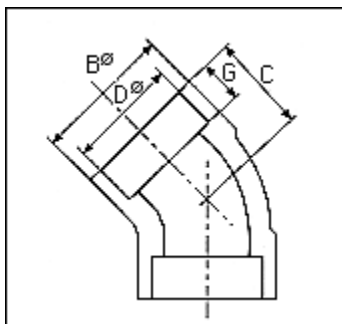

Codo 45°, Roscado / SW

ROSCADO (THREADED)									
NW	2000Lb			3000Lb			6000Lb		
	Bø	C	Peso~	Bø	C	Peso~	Bø	C	Peso~
Pulg.	mm.	mm.	Kg%	mm.	mm.	Kg%	mm.	mm.	Kg%
1/4	25,5	19	11,5	25,5	19	11,5	38	25,5	40,5
3/8	25,5	19	10,5	38	25,5	36,5	38	25,5	38,5
1/2	38	25,5	30	38	25,5	34	46	28,5	61
3/4	38	25,5	26,8	46	28,5	53,5	55,5	33,5	102
1	46	28,5	40,8	55,5	33,5	92	62	35	117,5
1 1/4	55,5	33,5	63,5	62	35	96,5	75,5	43	207
1 1/2	62	35	74,8	75,5	43	183,5	84	43,5	261
2	75,5	43	119,3	84	43,5	193	101,5	52,5	437
2 1/2	101,5	52,5	346	101,5	52,5	346	120,5	63,5	700
3	118	63,5	545	120,5	63,5	545	152,5	79,5	1.416
4	146	79,5	950	152,5	79,5	950	---	---	---

Codo 45°, Roscado / SW

S. W. - ENCHUFE Y SOLDADURA										
NW	3000Lb					6000Lb				
	BØ	C	DØ	G	Peso	BØ	C	DØ	G	Peso
Pulg.	mm.	mm.	mm.	mm.	Kg%	mm.	mm.	mm.	mm.	Kg%
1/4	25,5	19	14	9,5	9,5	---	---	---	---	---
3/8	25,5	19	17,5	11	9	---	---	---	---	---
1/2	38	25,5	21,7	11	26	38	25,5	21,7	12,5	31
3/4	38	25,5	27,1	12,5	25	46	28,5	27,1	14,5	52
1	46	28,5	33,8	14,5	38,1	55,5	33,5	33,8	16	92
1 1/4	55,5	33,5	42,6	16	60,8	62	35	42,6	14,5	102
1 1/2	62	35	48,7	16	70,8	75,5	43	48,7	17,5	191,5
2	75,5	43	61,1	17,5	113,5	84	43,5	61,1	15	228,5
2 1/2	101,5	52,5	73,8	24	336	101,5	52,5	73,8	20,5	404
3	118	63,5	89,8	32	470	118	63,5	89,8	28,5	580
4	146	79,5	115,4	38	900	146	79,5	115,4	38	1.065