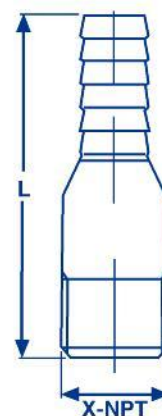

Las dimensiones estan listadas en las páginas siguientes debajo de cada artículo expresadas en pulgadas solo para propósito de estimación. Sujetas a cambios sin previo aviso.

**NIPLE
BOTELLA**

**NIPLE BOTELLA
CIFUNSA®**

Niple botella

Insert adapters

Cédula 40

Acero

MEDIDA	DIÁMETRO EXTERIOR X	LONGITUD MM L
1/2	21.3	79.0
3/4	26.7	79.0
1	33.4	83.5
1 1/4	42.2	90.0
1 1/2	48.3	103.5
2	60.3	103.5

MATERIALES INDUSTRIALES DE GUADALAJARA, S.A. DE C.V.